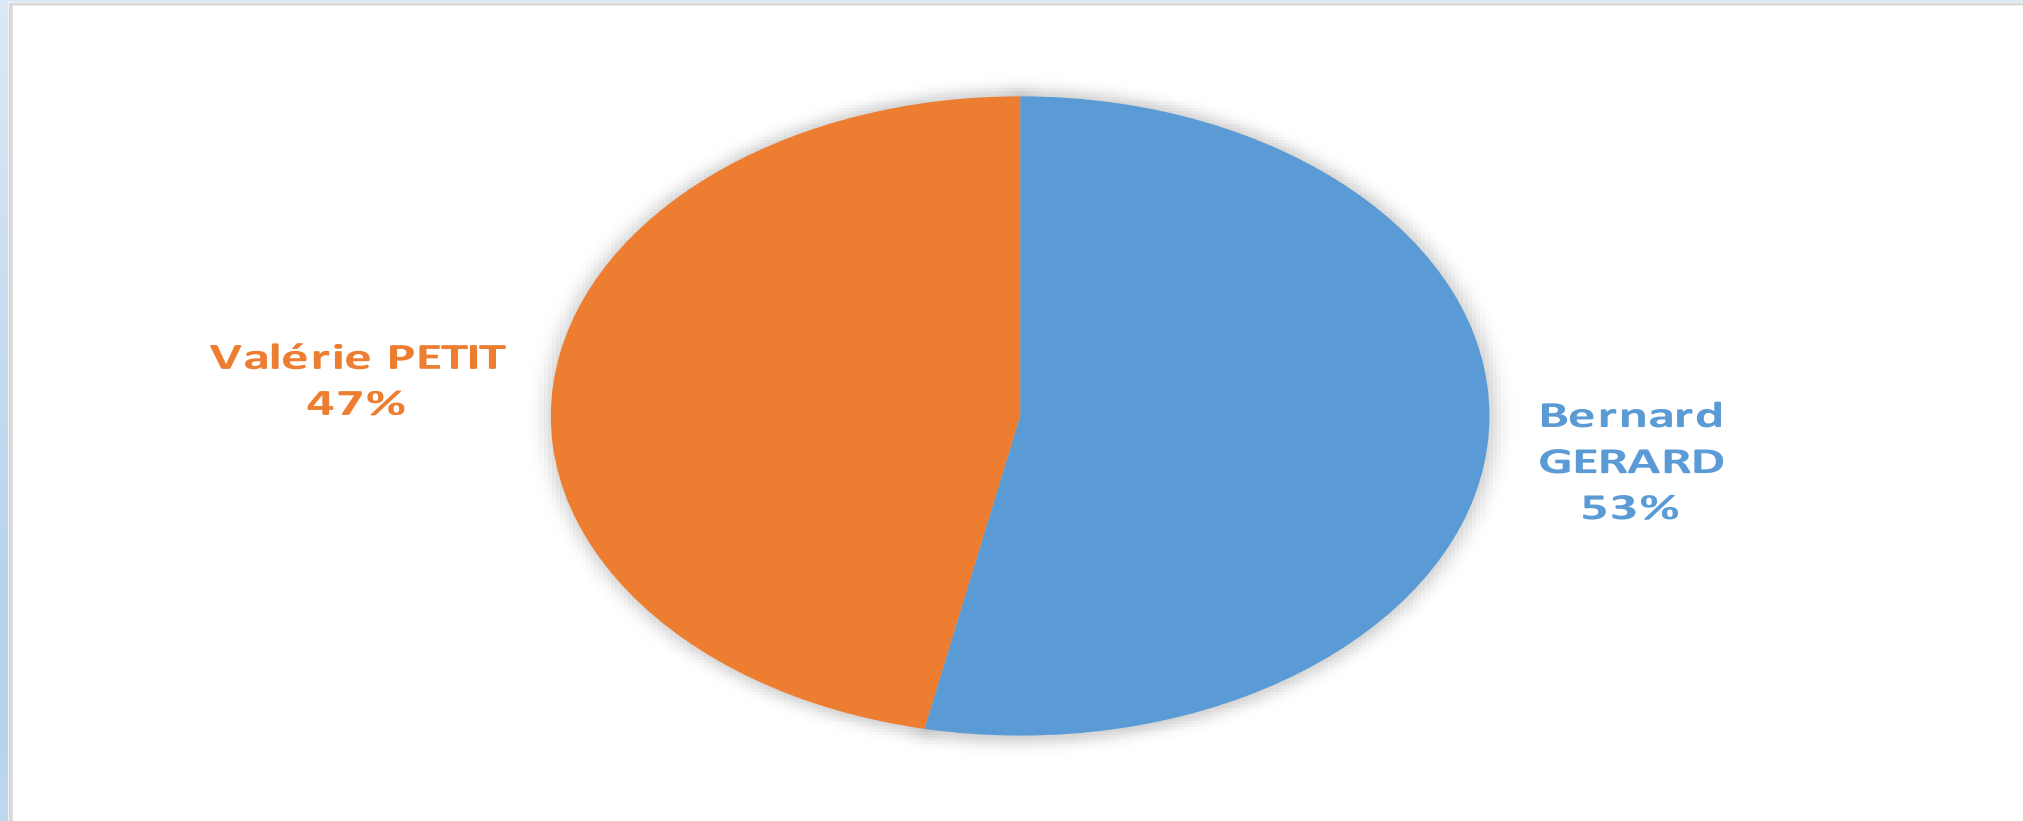

58,34%

Bureau de vote n°10

Salle Durieux Espace Jean Richmond
Place du Coeur de Ville
59420 Mouvaux

Résultats bureau n°10

POSITION	CANDIDAT	VOIX	%
1	Bernard GERARD	385	64,27%
2	Valérie PETIT	214	35,73%

Valérie PETIT
36%

Bernard
GERARD
64%

Résultats globaux

POSITION	CANDIDAT	VOIX	%
1	Bernard GERARD	2614	53,27%
2	Valérie PETIT	2293	46,73%

Merci !