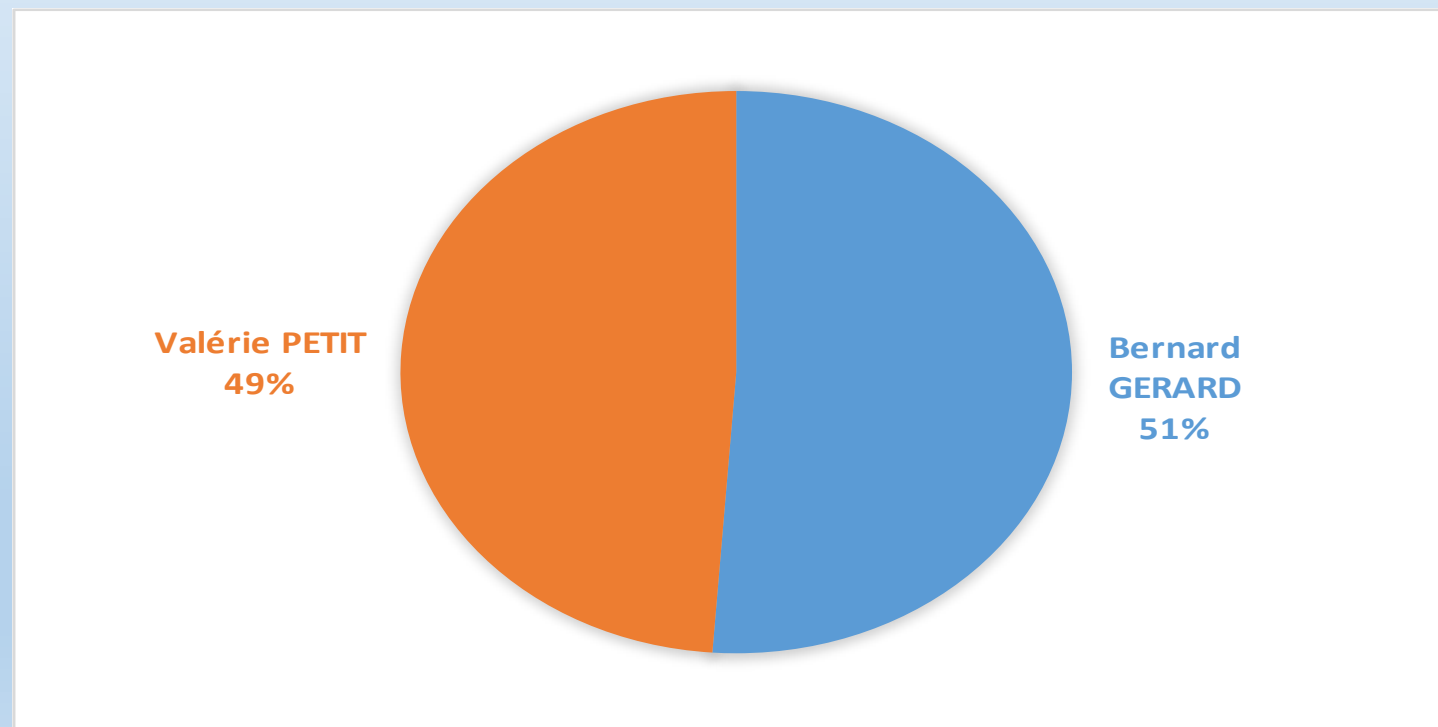

POSITION	CANDIDAT	VOIX	%
1	Valérie PETIT	199	52,23%
2	Bernard GERARD	182	47,77%

Bernard
GERARD
48%

Valérie PETIT
52%

INSCRITS	VOTANTS	ABSTENTION
1045	516	529
		50,62%

Exprimés	Blancs	Nuls
485	24	7
93,99%	4,65%	1,36%

TAUX DE PARTICIPATION
49,38%

Bureau de vote n°6
Ecole primaire "St-Exupéry"
Rue des Prieux
59420 Mouvaux

Résultats bureau n°6

POSITION	CANDIDAT	VOIX	%
1	Bernard GERARD	248	51,13%
2	Valérie PETIT	237	48,87%